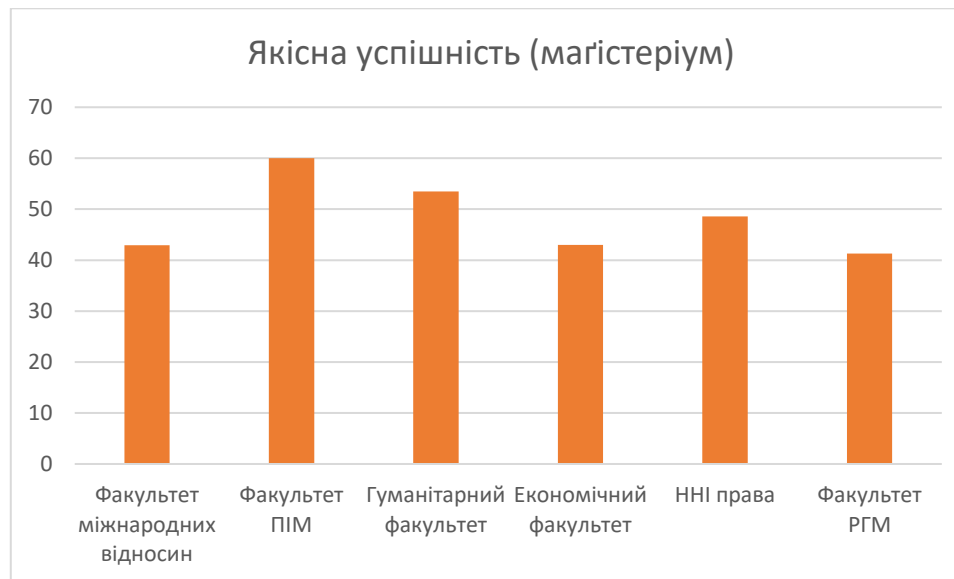

другий (магістерський) рівень

Факультет міжнародних відносин	29	1	28	22	2	10	10	6	0	1	3	2	2	0	0	0	78,6	42,9	2	2	0	0	0
Факультет ПІМ	15	0	15	14	1	8	5	1	0	0	1	0	0	0	0	0	93,3	60,0	0	0	0	0	0
Гуманітарний факультет	73	0	71	61	12	26	23	10	0	1	6	3	1	2	0	0	85,9	53,5	2	2	0	0	0
Економічний факультет	79	0	79	78	8	26	44	1	0	0	0	1	1	0	0	0	98,7	43,0	0	0	0	0	0
ННІ права	107	0	107	87	26	26	35	20	2	4	0	14	6	4	4	0	81,3	48,6	0	0	0	0	0
Факультет РГМ	46	0	46	40	1	18	21	6	0	1	0	5	5	0	0	0	87,0	41,3	0	0	0	0	0
	349	1	346	302	50	114	138	44	2	7	10	25	15	6	4	0	87,3	47,4	4	4	0	0	0
Всього	2230	3	2224	1621	101	525	995	603	2	34	116	451	258	102	91	0	72,9	28,1	7	4	3	0	0

4. Результати сесії у порівняльній перспективі

Абсолютна успішність по факультетам (бакалаврат)

Абсолютна успішність по факультетам (магістеріум)

Якісна успішність (бакалаврат)

Якісна успішність (магістеріум)

Абсолютна успішність за 1 семестр (у розрізі навчальних років)

Навчальні роки	Показники успішності
2017-2018 н.р.	77,2
2018-2019 н.р.	78,1
2019-2020 н.р.	72,9

Якісна успішність за 1 семестр (у розрізі навчальних років)

Навчальні роки	Показники успішності
2017-2018 н.р.	29,75
2018-2019 н.р.	29,9
2019-2020 н.р.	28,1

Проректор з науково-педагогічної роботи

Дмитро ШЕВЧУК