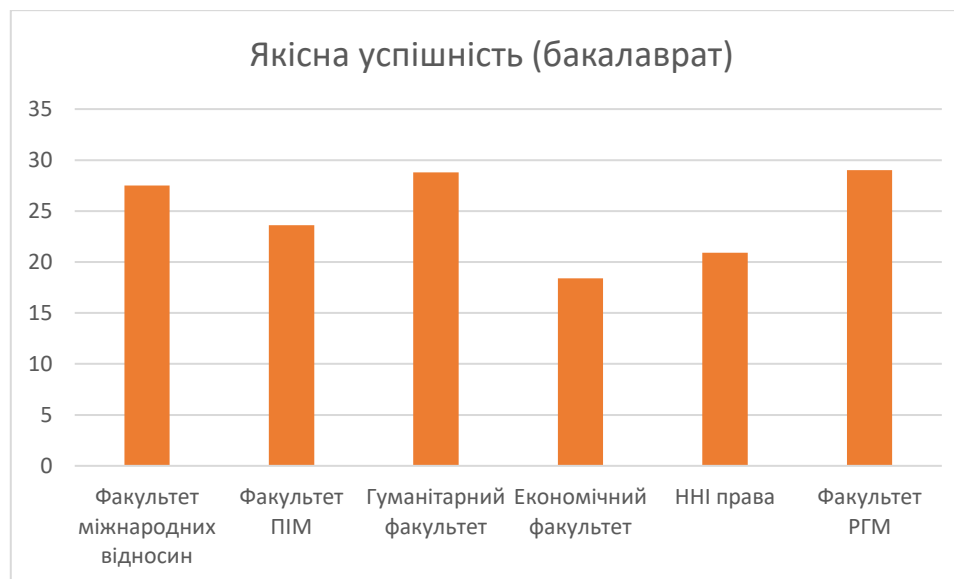

другий (магістерський) рівень

Факультет міжнародних відносин	29	1	28	22	2	10	10	6	0	1	3	2	2	0	0	0	78,6	42,9	2	2	0	0	0
Факультет ПІМ	15	0	15	14	1	8	5	1	0	0	1	0	0	0	0	0	93,3	60,0	0	0	0	0	0
Гуманітарний факультет	73	0	71	61	12	26	23	10	0	1	6	3	1	2	0	0	85,9	53,5	2	2	0	0	0
Економічний факультет	79	0	79	78	8	26	44	1	0	0	0	1	1	0	0	0	98,7	43,0	0	0	0	0	0
ННІ права	107	0	107	87	26	26	35	20	2	4	0	14	6	4	4	0	81,3	48,6	0	0	0	0	0
Факультет РГМ	46	0	46	40	1	18	21	6	0	1	0	5	5	0	0	0	87,0	41,3	0	0	0	0	0
	349	1	346	302	50	114	138	44	2	7	10	25	15	6	4	0	87,3	47,4	4	4	0	0	0
Всього	2230	3	2224	1621	101	525	995	603	2	34	116	451	258	102	91	0	72,9	28,1	7	4	3	0	0

4. Результати сесії у порівняльній перспективі

Абсолютна успішність по факультетам (бакалаврат)

Абсолютна успішність по факультетам (магістеріум)

Якісна успішність (бакалаврат)

Якісна успішність (магістеріум)

Абсолютна успішність за 1 семестр (у розрізі навчальних років)

Навчальні роки	Показники успішності
2017-2018 н.р.	77,2
2018-2019 н.р.	78,1
2019-2020 н.р.	72,9

Якісна успішність за 1 семестр (у розрізі навчальних років)

Навчальні роки	Показники успішності
2017-2018 н.р.	29,75
2018-2019 н.р.	29,9
2019-2020 н.р.	28,1

Проректор з науково-педагогічної роботи

Дмитро ШЕВЧУК