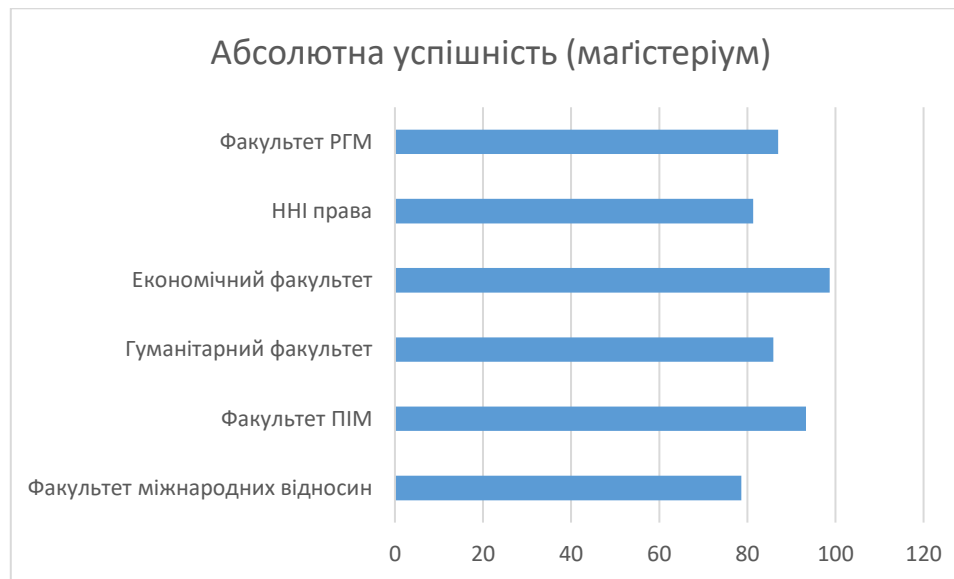

другий (магістерський) рівень

Факультет міжнародних відносин	29	1	28	22	2	10	10	6	0	1	3	2	2	0	0	0	78,6	42,9	2	2	0	0	0
Факультет ПІМ	15	0	15	14	1	8	5	1	0	0	1	0	0	0	0	0	93,3	60,0	0	0	0	0	0
Гуманітарний факультет	73	0	71	61	12	26	23	10	0	1	6	3	1	2	0	0	85,9	53,5	2	2	0	0	0
Економічний факультет	79	0	79	78	8	26	44	1	0	0	0	1	1	0	0	0	98,7	43,0	0	0	0	0	0
ННІ права	107	0	107	87	26	26	35	20	2	4	0	14	6	4	4	0	81,3	48,6	0	0	0	0	0
Факультет РГМ	46	0	46	40	1	18	21	6	0	1	0	5	5	0	0	0	87,0	41,3	0	0	0	0	0
	349	1	346	302	50	114	138	44	2	7	10	25	15	6	4	0	87,3	47,4	4	4	0	0	0
Всього	2230	3	2224	1621	101	525	995	603	2	34	116	451	258	102	91	0	72,9	28,1	7	4	3	0	0

4. Результати сесії у порівняльній перспективі

Абсолютна успішність по факультетам (бакалаврат)

Абсолютна успішність по факультетам (магістеріум)

Якісна успішність (бакалаврат)

Якісна успішність (магістеріум)